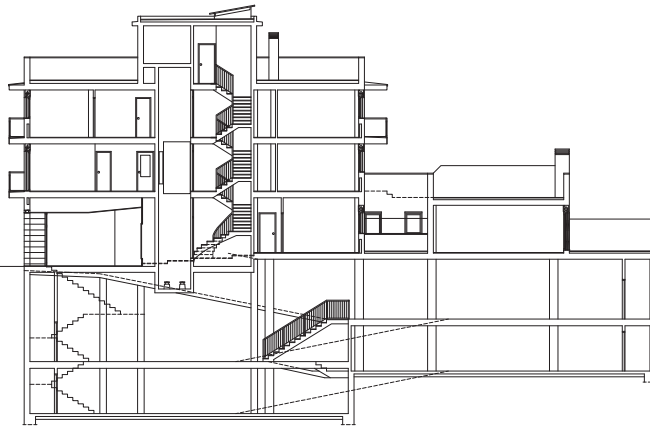

UBICACIÓ:

Carrer Canonge Doctor Auguet, 5-7. Viladecans.

PROMOTOR:

NOVOHOGAR VILADECANS GENERAL DE PROMOCIONES, S.L.

CONSTRUCTOR:

NOVOHOGAR VILADECANS GENERAL DE PROMOCIONES, S.L.

ANY FINAL D'OBRA :

Decembre 2005

SUPERFÍCIE CONSTRUÏDA:

1.629,24 m²

EQUIP:

MONFORT ARQUITECTES + I. RIERA

SECCIÓ E 1:400

ALÇAT PATI E 1:400

-1

0

1

2

3

PLANTES E 1:400