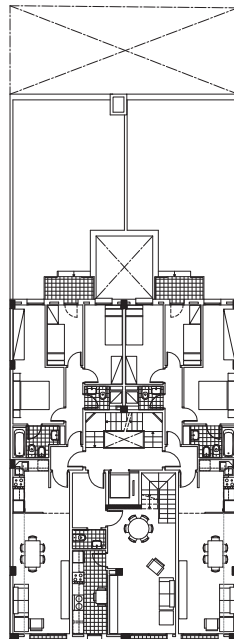

SUPERFÍCIE CONSTRUÏDA:

1.629,24 m²

EQUIP:

MONFORT ARQUITECTES + I. RIERA

SECCIÓ E 1:400

ALÇAT PATI E 1:400

-1

0

1

2

3

PLANTES E 1:400