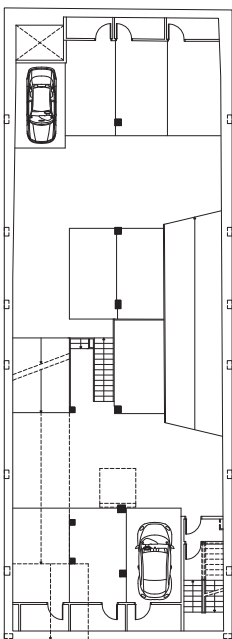

SUPERFÍCIE CONSTRUÏDA:

1.629,24 m²

EQUIP:

MONFORT ARQUITECTES + I. RIERA

SECCIÓ E 1:400

ALÇAT PATI E 1:400

-1

0

1

2

3

PLANTES E 1:400