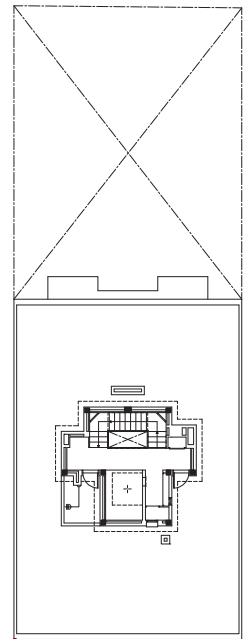

SUPERFÍCIE CONSTRUÏDA:

1.629,24 m²

EQUIP:

MONFORT ARQUITECTES + I. RIERA

SECCIÓ E 1:400

ALÇAT PATI E 1:400

-1

0

1

2

3

PLANTES E 1:400