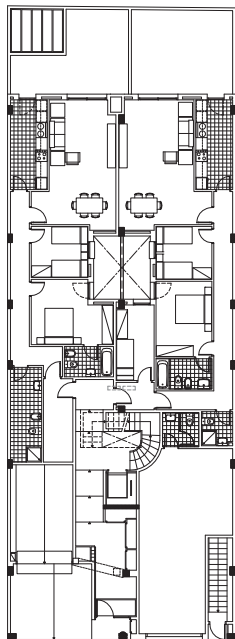

SUPERFÍCIE CONSTRUÏDA:

1.629,24 m²

EQUIP:

MONFORT ARQUITECTES + I. RIERA

SECCIÓ E 1:400

ALÇAT PATI E 1:400

-1

0

1

2

3

PLANTES E 1:400