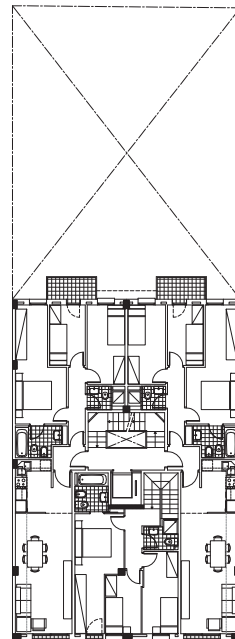

SUPERFÍCIE CONSTRUÏDA:

1.629,24 m²

EQUIP:

MONFORT ARQUITECTES + I. RIERA

SECCIÓ E 1:400

ALÇAT PATI E 1:400

-1

0

1

2

3

PLANTES E 1:400